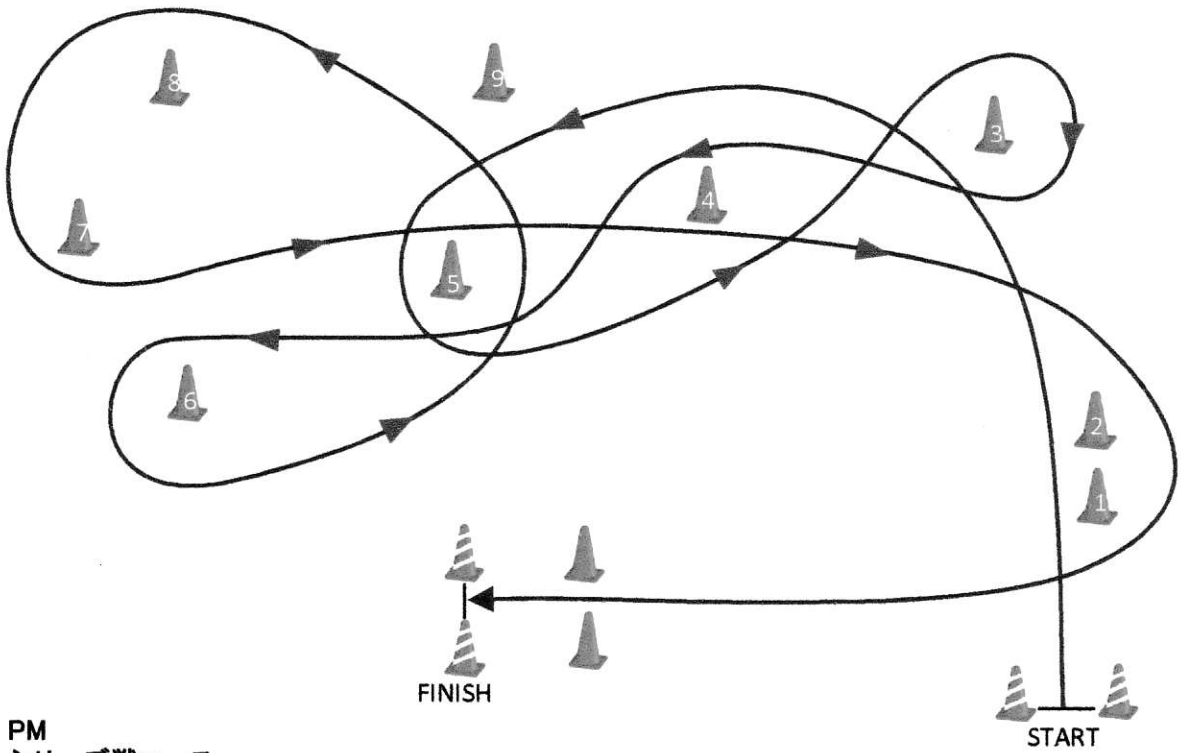

2017 湘南ジムカーナシリーズ第3戦 コース図

AM
練習コース

PM
シリーズ戦コース