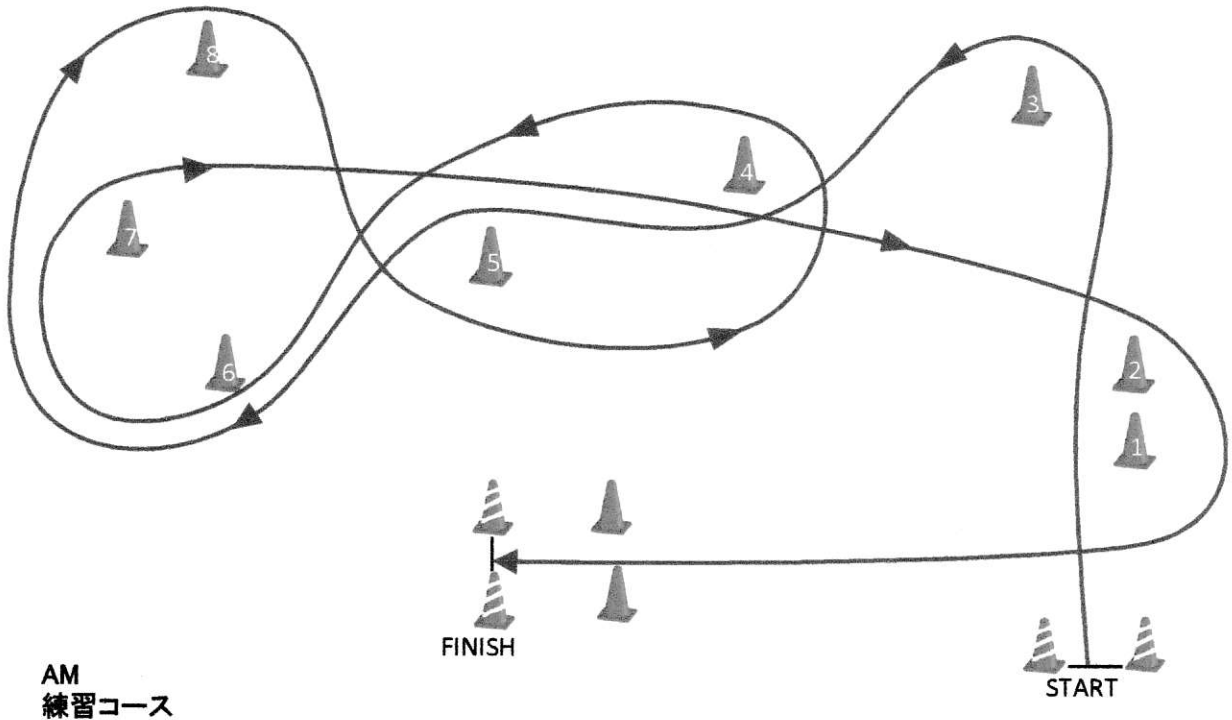

2017 湘南ジムカーナシリーズ第3戦 コース図

AM
練習コース

PM
シリーズ戦コース